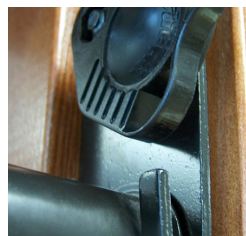

Ижевск (3412)26-03-58
Иркутск (395)279-98-46
Казань (843)206-01-48
Калининград (4012)72-03-81
Калуга (4842)92-23-67
Кемерово (3842)65-04-62
Киров (8332)68-02-04
Краснодар (861)203-40-90
Красноярск (391)204-63-61
Курск (4712)77-13-04
Липецк (4742)52-20-81
Киргизия (996)312-96-26-47

Магнитогорск (3519)55-03-13
Москва (495)268-04-70
Мурманск (8152)59-64-93
Набережные Челны (8552)20-53-41
Нижний Новгород (831)429-08-12
Новокузнецк (3843)20-46-81
Новосибирск (383)227-86-73
Омск (3812)21-46-40
Орел (4862)44-53-42
Оренбург (3532)37-68-04
Пенза (8412)22-31-16
Казахстан (772)734-952-31

Пермь (342)205-81-47
Ростов-на-Дону (863)308-18-15
Рязань (4912)46-61-64
Самара (846)206-03-16
Санкт-Петербург (812)309-46-40
Саратов (845)249-38-78
Севастополь (8692)22-31-93
Симферополь (3652)67-13-56
Смоленск (4812)29-41-54
Сочи (862)225-72-31
Ставрополь (8652)20-65-13
Таджикистан (992)427-82-92-69

Сургут (3462)77-98-35
Тверь (4822)63-31-35
Томск (3822)98-41-53
Тула (4872)74-02-29
Тюмень (3452)66-21-18
Ульяновск (8422)24-23-59
Уфа (347)229-48-12
Хабаровск (4212)92-98-04
Челябинск (351)202-03-61
Череповец (8202)49-02-64
Ярославль (4852)69-52-93

<https://teeter.nt-rt.ru> || tty@nt-rt.ru

Турник Е1-1057

Крепится над стандартным дверным проемом межкомнатных дверей. Ноги надежно крепятся на верхней перекладине с помощью инверсионных сапожек. Упражнения: скручивания, повороты, подтягивание пресса, и «приседания» вниз головой.

Крепление надежно устанавливается, фиксирует кронштейны с помощью вращающегося замка. Это обеспечивает безопасность при эксплуатации и удобную разблокировку при снятии и установке. Сочетание низкого и высокого турников делают монтаж и демонтаж легче, а также увеличивают диапазон движения пользователя.