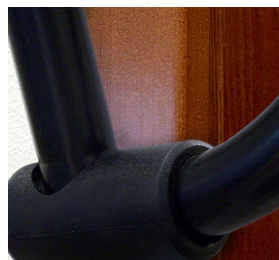

Ижевск (3412)26-03-58
Иркутск (395)279-98-46
Казань (843)206-01-48
Калининград (4012)72-03-81
Калуга (4842)92-23-67
Кемерово (3842)65-04-62
Киров (8332)68-02-04
Краснодар (861)203-40-90
Красноярск (391)204-63-61
Курск (4712)77-13-04
Липецк (4742)52-20-81
Киргизия (996)312-96-26-47

Магнитогорск (3519)55-03-13
Москва (495)268-04-70
Мурманск (8152)59-64-93
Набережные Челны (8552)20-53-41
Нижний Новгород (831)429-08-12
Новокузнецк (3843)20-46-81
Новосибирск (383)227-86-73
Омск (3812)21-46-40
Орел (4862)44-53-42
Оренбург (3532)37-68-04
Пенза (8412)22-31-16
Казахстан (772)734-952-31

Пермь (342)205-81-47
Ростов-на-Дону (863)308-18-15
Рязань (4912)46-61-64
Самара (846)206-03-16
Санкт-Петербург (812)309-46-40
Саратов (845)249-38-78
Севастополь (8692)22-31-93
Симферополь (3652)67-13-56
Смоленск (4812)29-41-54
Сочи (862)225-72-31
Ставрополь (8652)20-65-13
Таджикистан (992)427-82-92-69

Сургут (3462)77-98-35
Тверь (4822)63-31-35
Томск (3822)98-41-53
Тула (4872)74-02-29
Тюмень (3452)66-21-18
Ульяновск (8422)24-23-59
Уфа (347)229-48-12
Хабаровск (4212)92-98-04
Челябинск (351)202-03-61
Череповец (8202)49-02-64
Ярославль (4852)69-52-93

<https://teeter.nt-rt.ru> || tty@nt-rt.ru

Турник Е1-1057

Крепится над стандартным дверным проемом межкомнатных дверей. Ноги надежно крепятся на верхней перекладине с помощью инверсионных сапожек. Упражнения: скручивания, повороты, подтягивание пресса, и «приседания» вниз головой.

Крепление надежно устанавливается, фиксирует кронштейны с помощью вращающегося замка. Это обеспечивает безопасность при эксплуатации и удобную разблокировку при снятии и установке. Сочетание низкого и высокого турников делают монтаж и демонтаж легче, а также увеличивают диапазон движения пользователя.