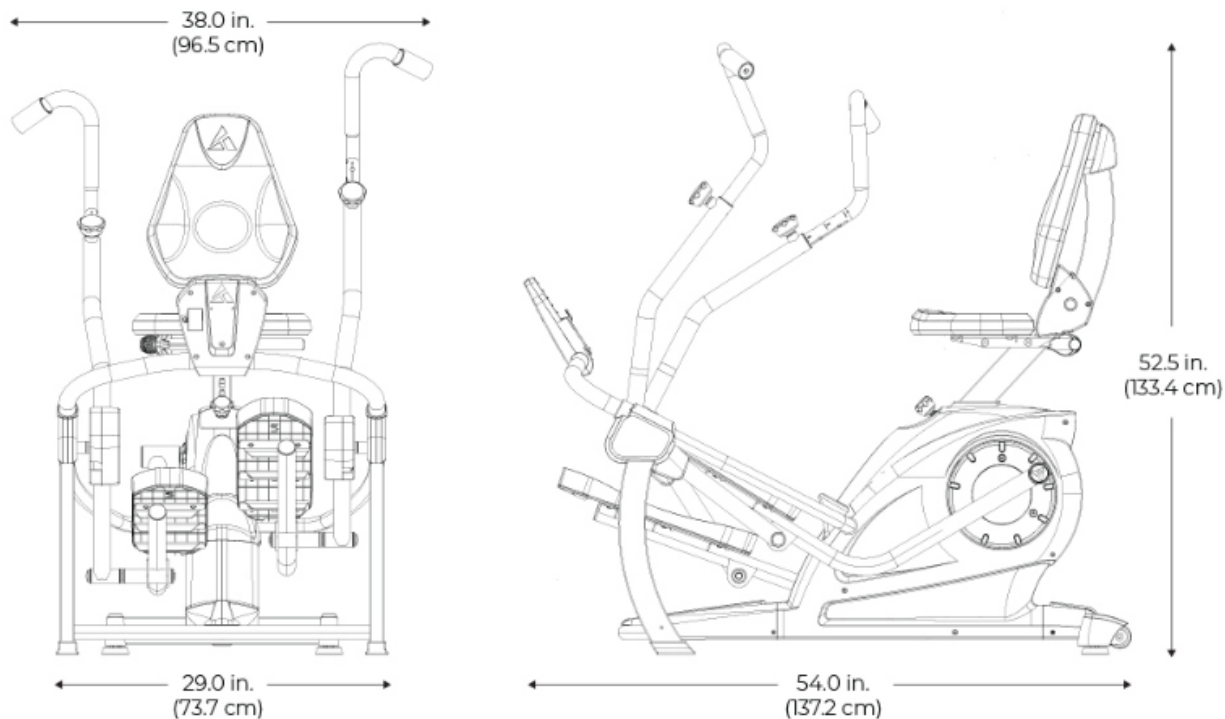

ВЕС И РАЗМЕРЫ

ВЫСОТА ВМЕСТИМОСТЬ

4 фута 11 дюймов - 6 футов 6 дюймов (150 см - 198 см)

ВЕС ЕМКОСТЬ

300,0 фунтов (136,0 кг)

ВЕС ПРОДУКТА

106,9 фунтов (48,5 кг)

УПАКОВАННЫЕ ТУСКЛЫЕ СТЕКЛА

43,9 x 29,9 x 25,4 дюйма (111,5 x 76,0 x 64,5 см) (Д x Ш x В)

СОБРАННЫЕ ДИМ

54,0 x 38,0 x 52,5 дюйма (137,2 x 96,5 x 133,4 см) (Д x Ш x В)

Архангельск (8182)63-90-72
Астана (7172)727-132
Астрахань (8512)99-46-04
Барнаул (3852)73-04-60
Белгород (4722)40-23-64
Брянск (4832)59-03-52
Владивосток (423)249-28-31
Волгоград (844)278-03-48
Вологда (8172)26-41-59
Воронеж (473)204-51-73
Екатеринбург (343)384-55-89
Иваново (4932)77-34-06