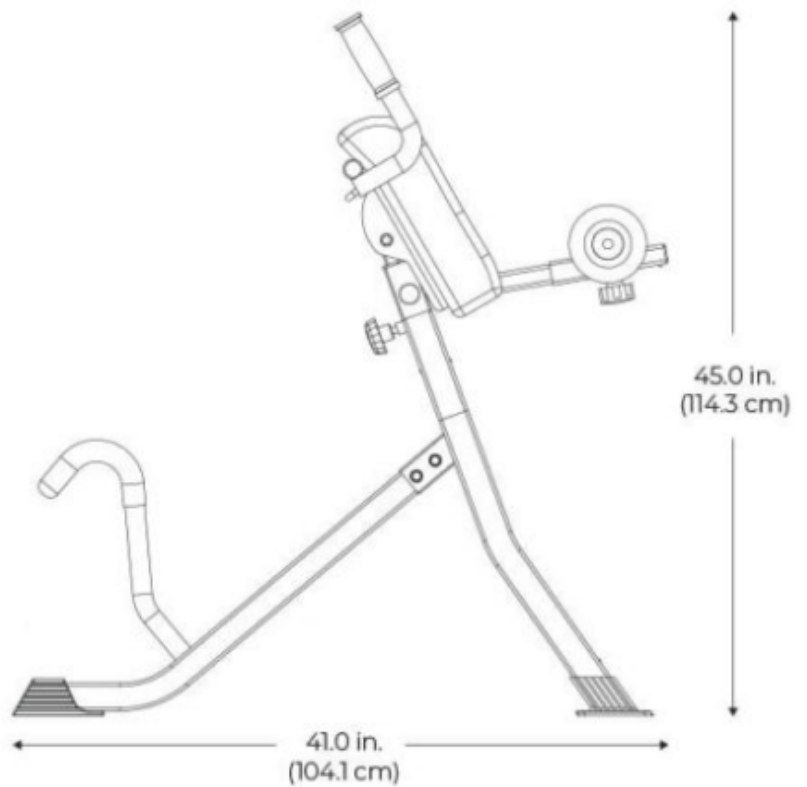

НИЖНИЕ РУЧКИ

Ручки с резиновым покрытием - это универсальный инструмент для упражнений, который помогает при перевороте и растяжке.

НОГИ СТАБИЛЬНОСТИ

Прорезиненные ножки предотвращают скольжение и защищают пол

МАКСИМАЛЬНЫЙ УГОЛ

Только полная инверсия (90 градусов)

ВЕС И РАЗМЕРЫ

ВЫСОТА ВМЕСТИМОСТЬ

4 фута 8 дюймов - 6 футов 6 дюймов (142 см - 198 см)

ВЕС ЕМКОСТЬ

300,0 фунтов (136,0 кг)

ВЕС ПРОДУКТА 57,3