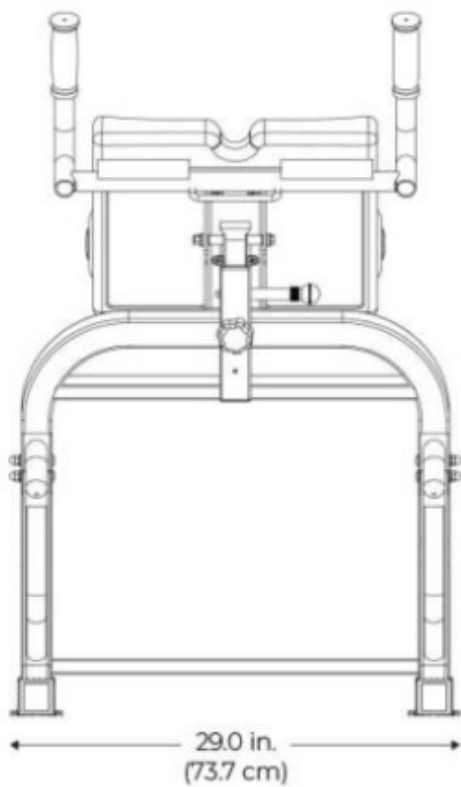

МАКСИМАЛЬНЫЙ УГОЛ

Только полная инверсия (90 градусов)

ВЕС И РАЗМЕРЫ

ВЫСОТА ВМЕСТИМОСТЬ

4 фута 8 дюймов - 6 футов 6 дюймов (142 см - 198 см)

ВЕС ЕМКОСТЬ

300,0 фунтов (136,0 кг)

ВЕС ПРОДУКТА 57,3